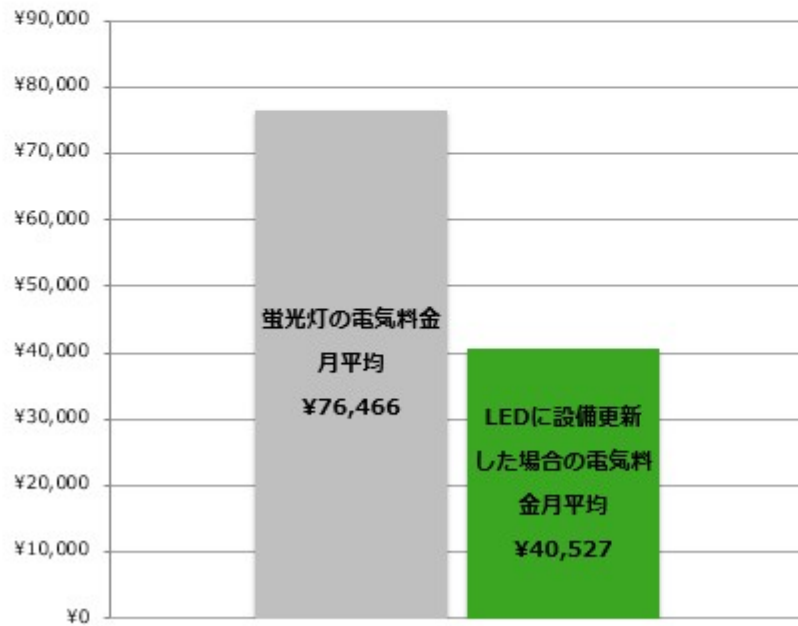

コスト削減効果（省エネ効果）月平均

¥35,939

CO2排出削減量

CO2排出削減量月平均

1,158 kg-CO2
